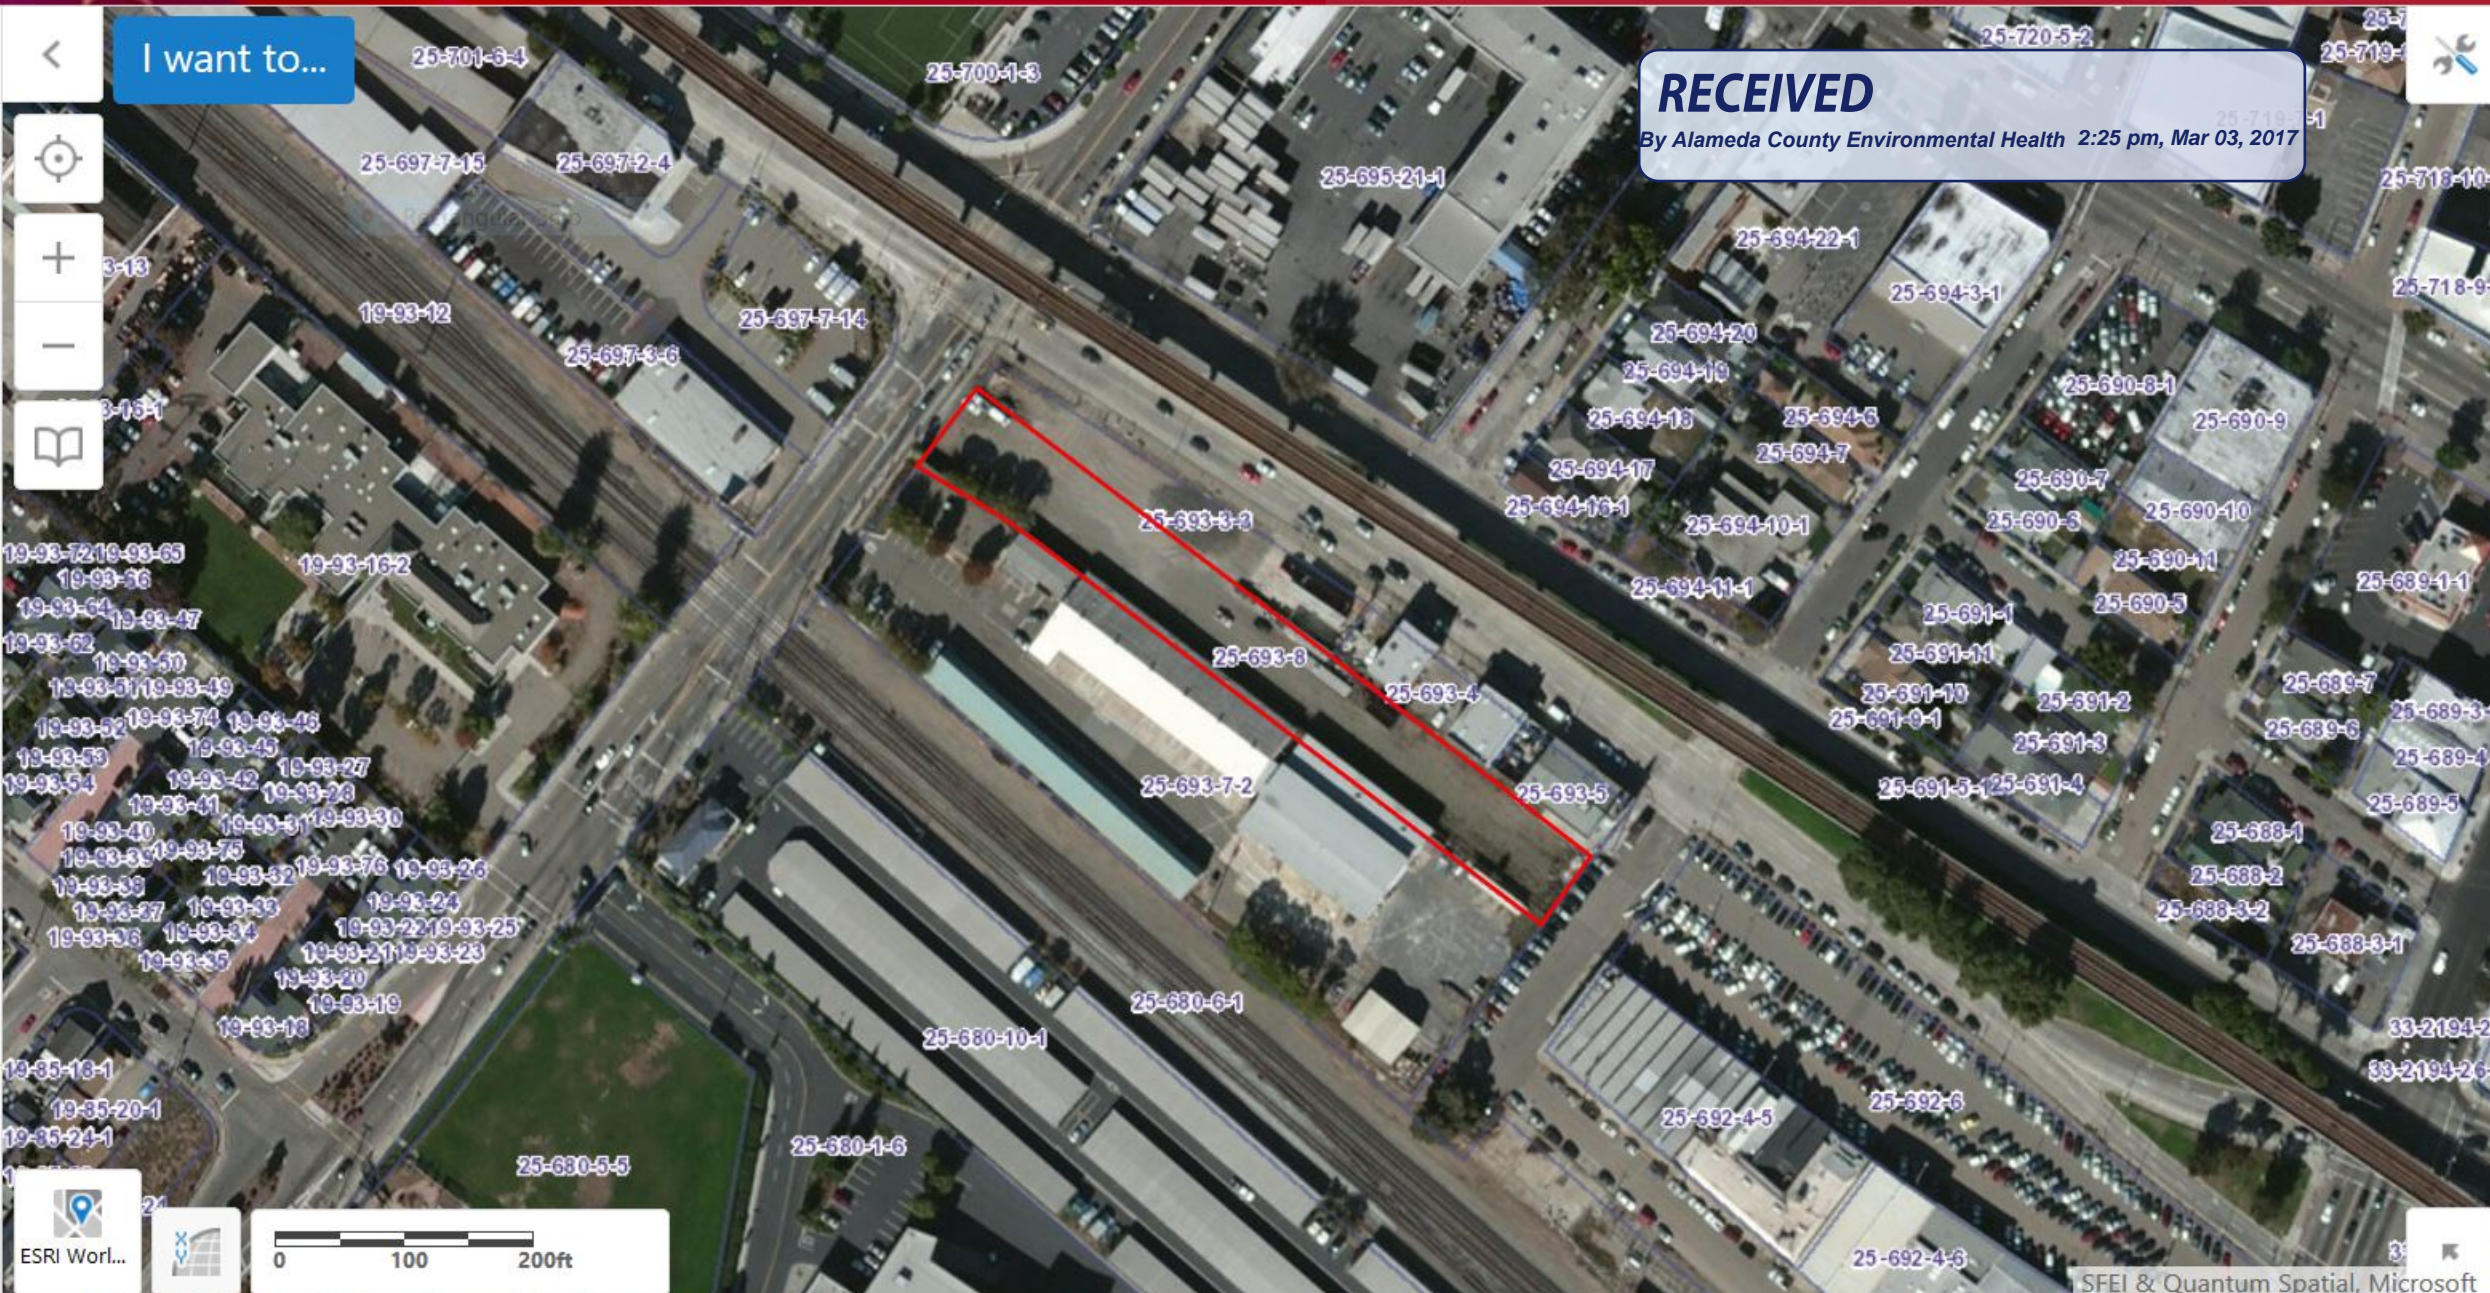

Parcel Search (1)

I want to...

APN: 25-693-8
29TH AV OAKLAND 94601 - [Open in Google Maps](#)

[Parcel Information](#) | [Tax Information](#)

Displaying 1 - 1 (Total: 1)

Page 1 of 1