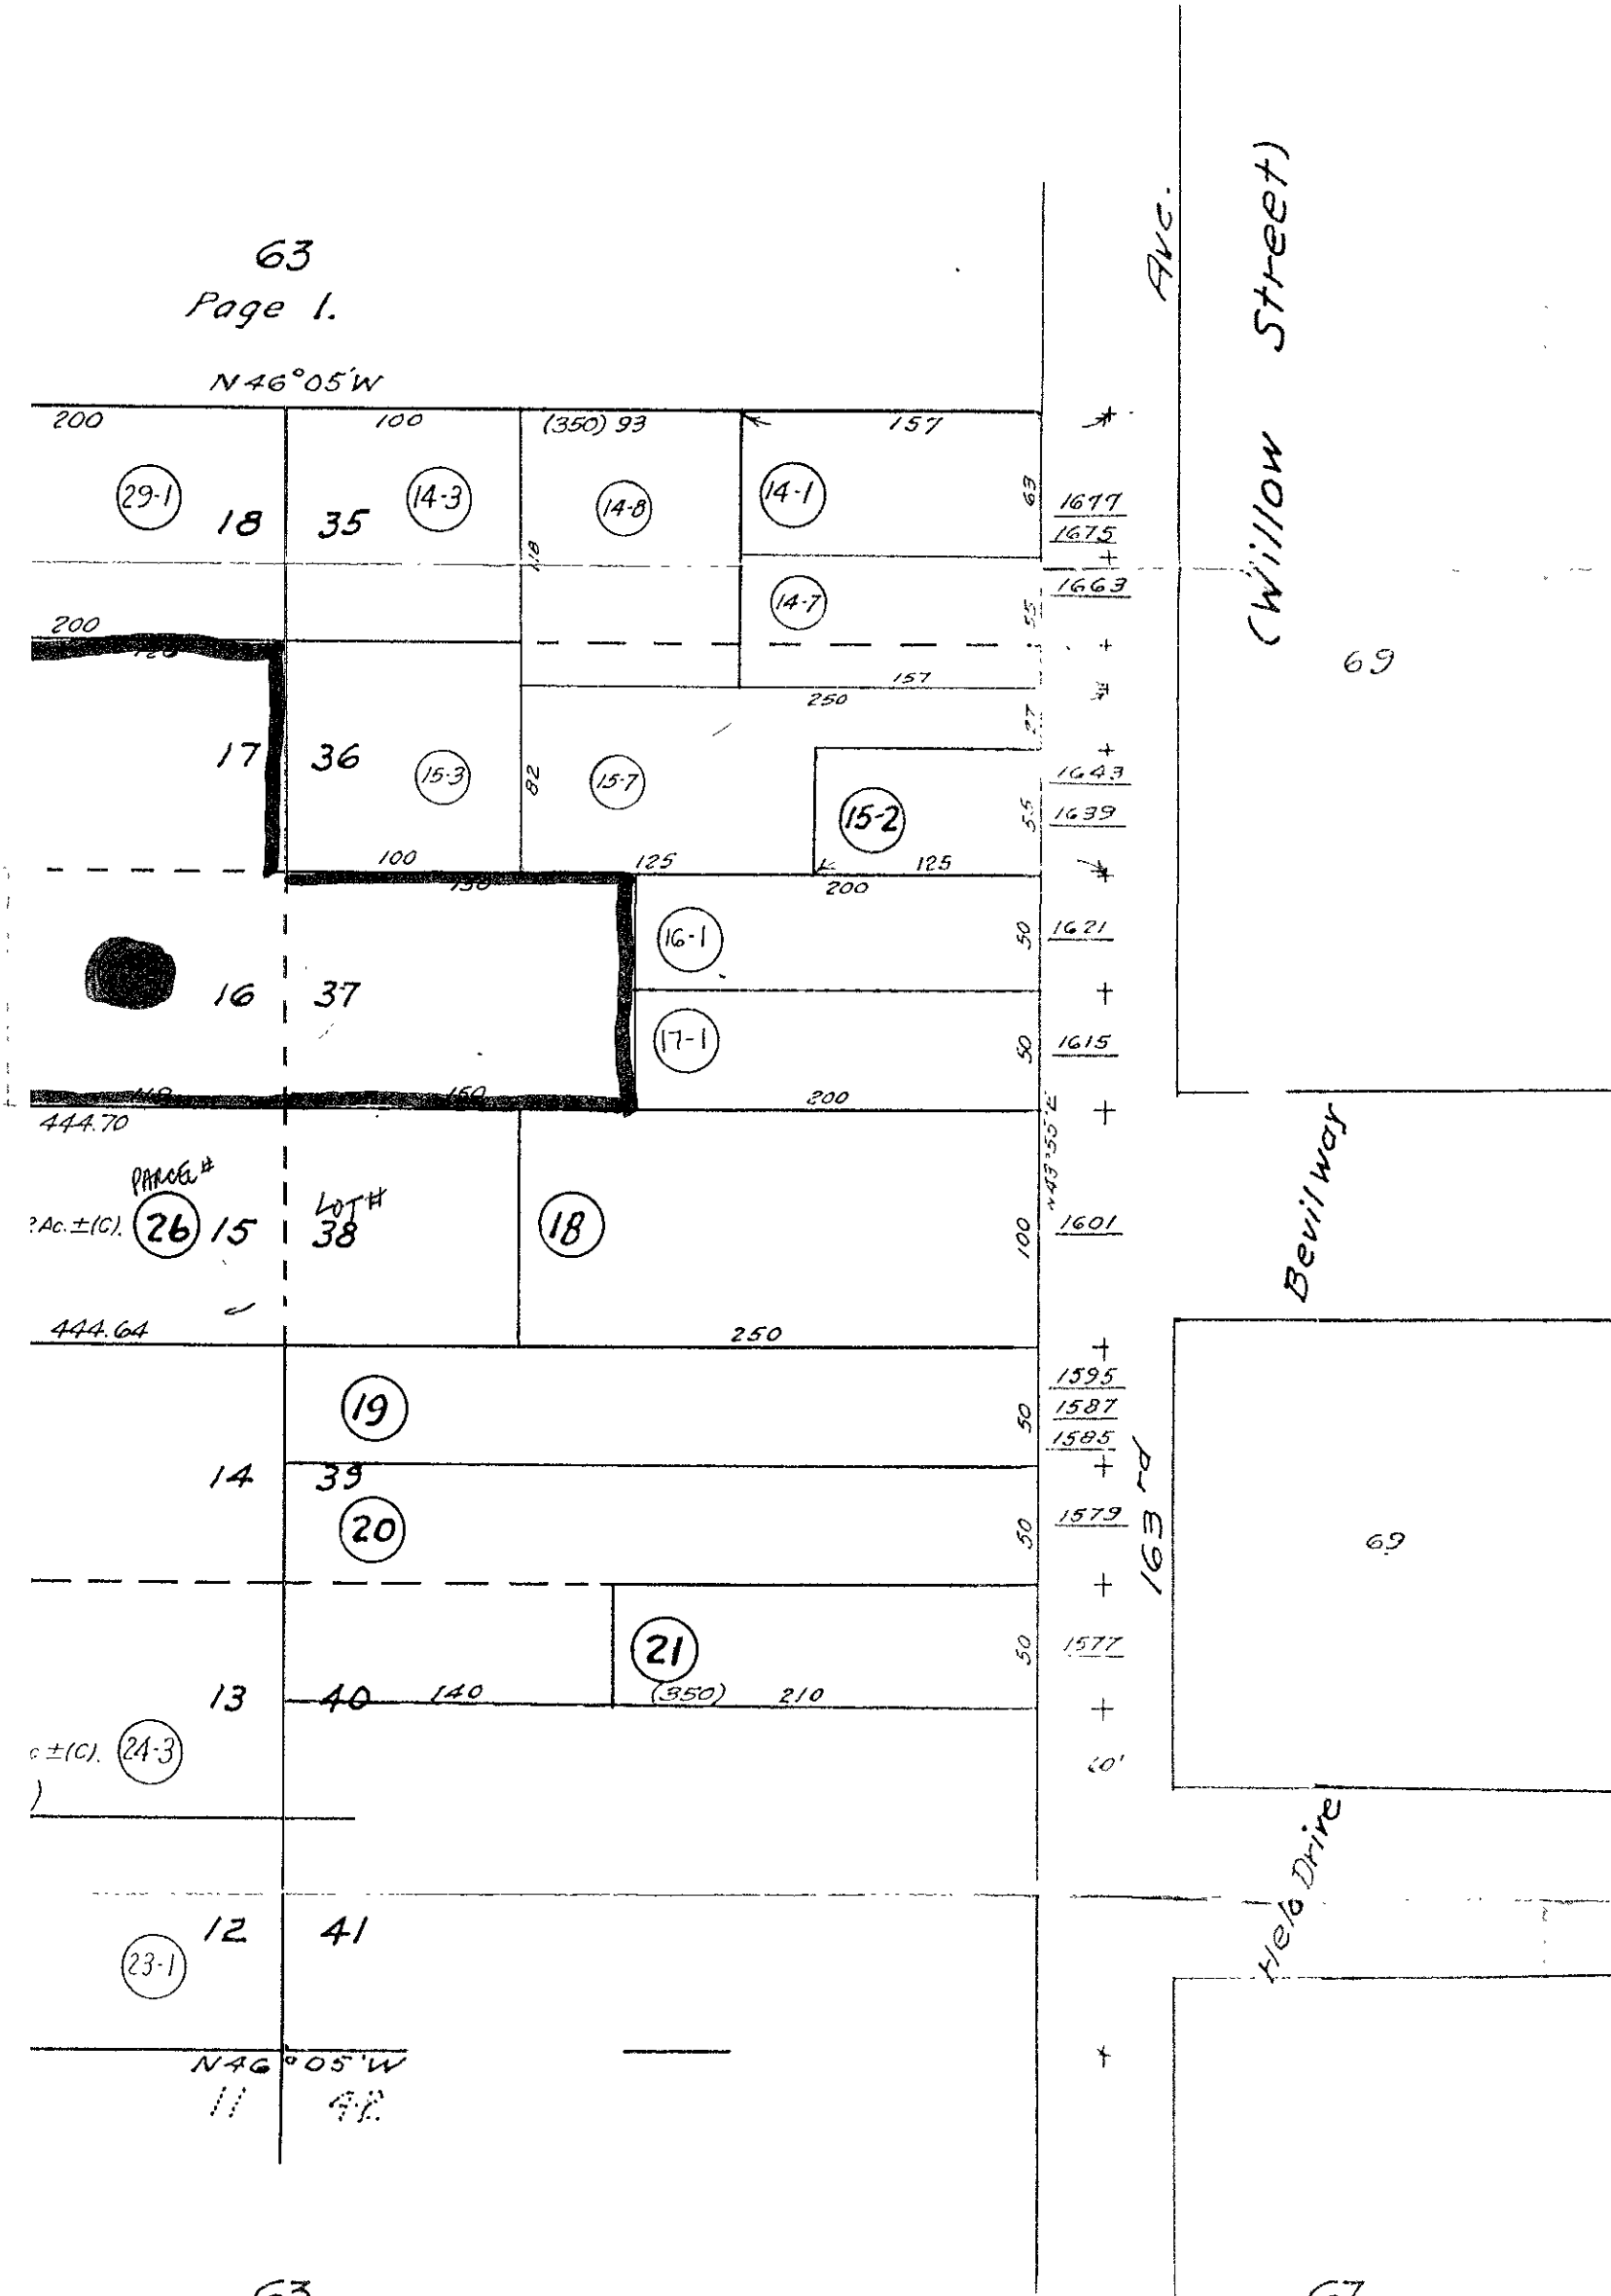

of the Gansberger Tract
Scale 1"=80'

63
Page 1.

63
Page 3.

67

Map of the Gansberger Tract
Scale 1"=80'

63
Page 1.

63
Page 3.

Aven
162 ND
1630
1624

1610

Marcella
St.
1600
1598

1590

50

54

A. C. Miller

100
1601

1595
1587
1585

1579

1577

60'

163 rd

Bevil Way

69

Helo Drive

67