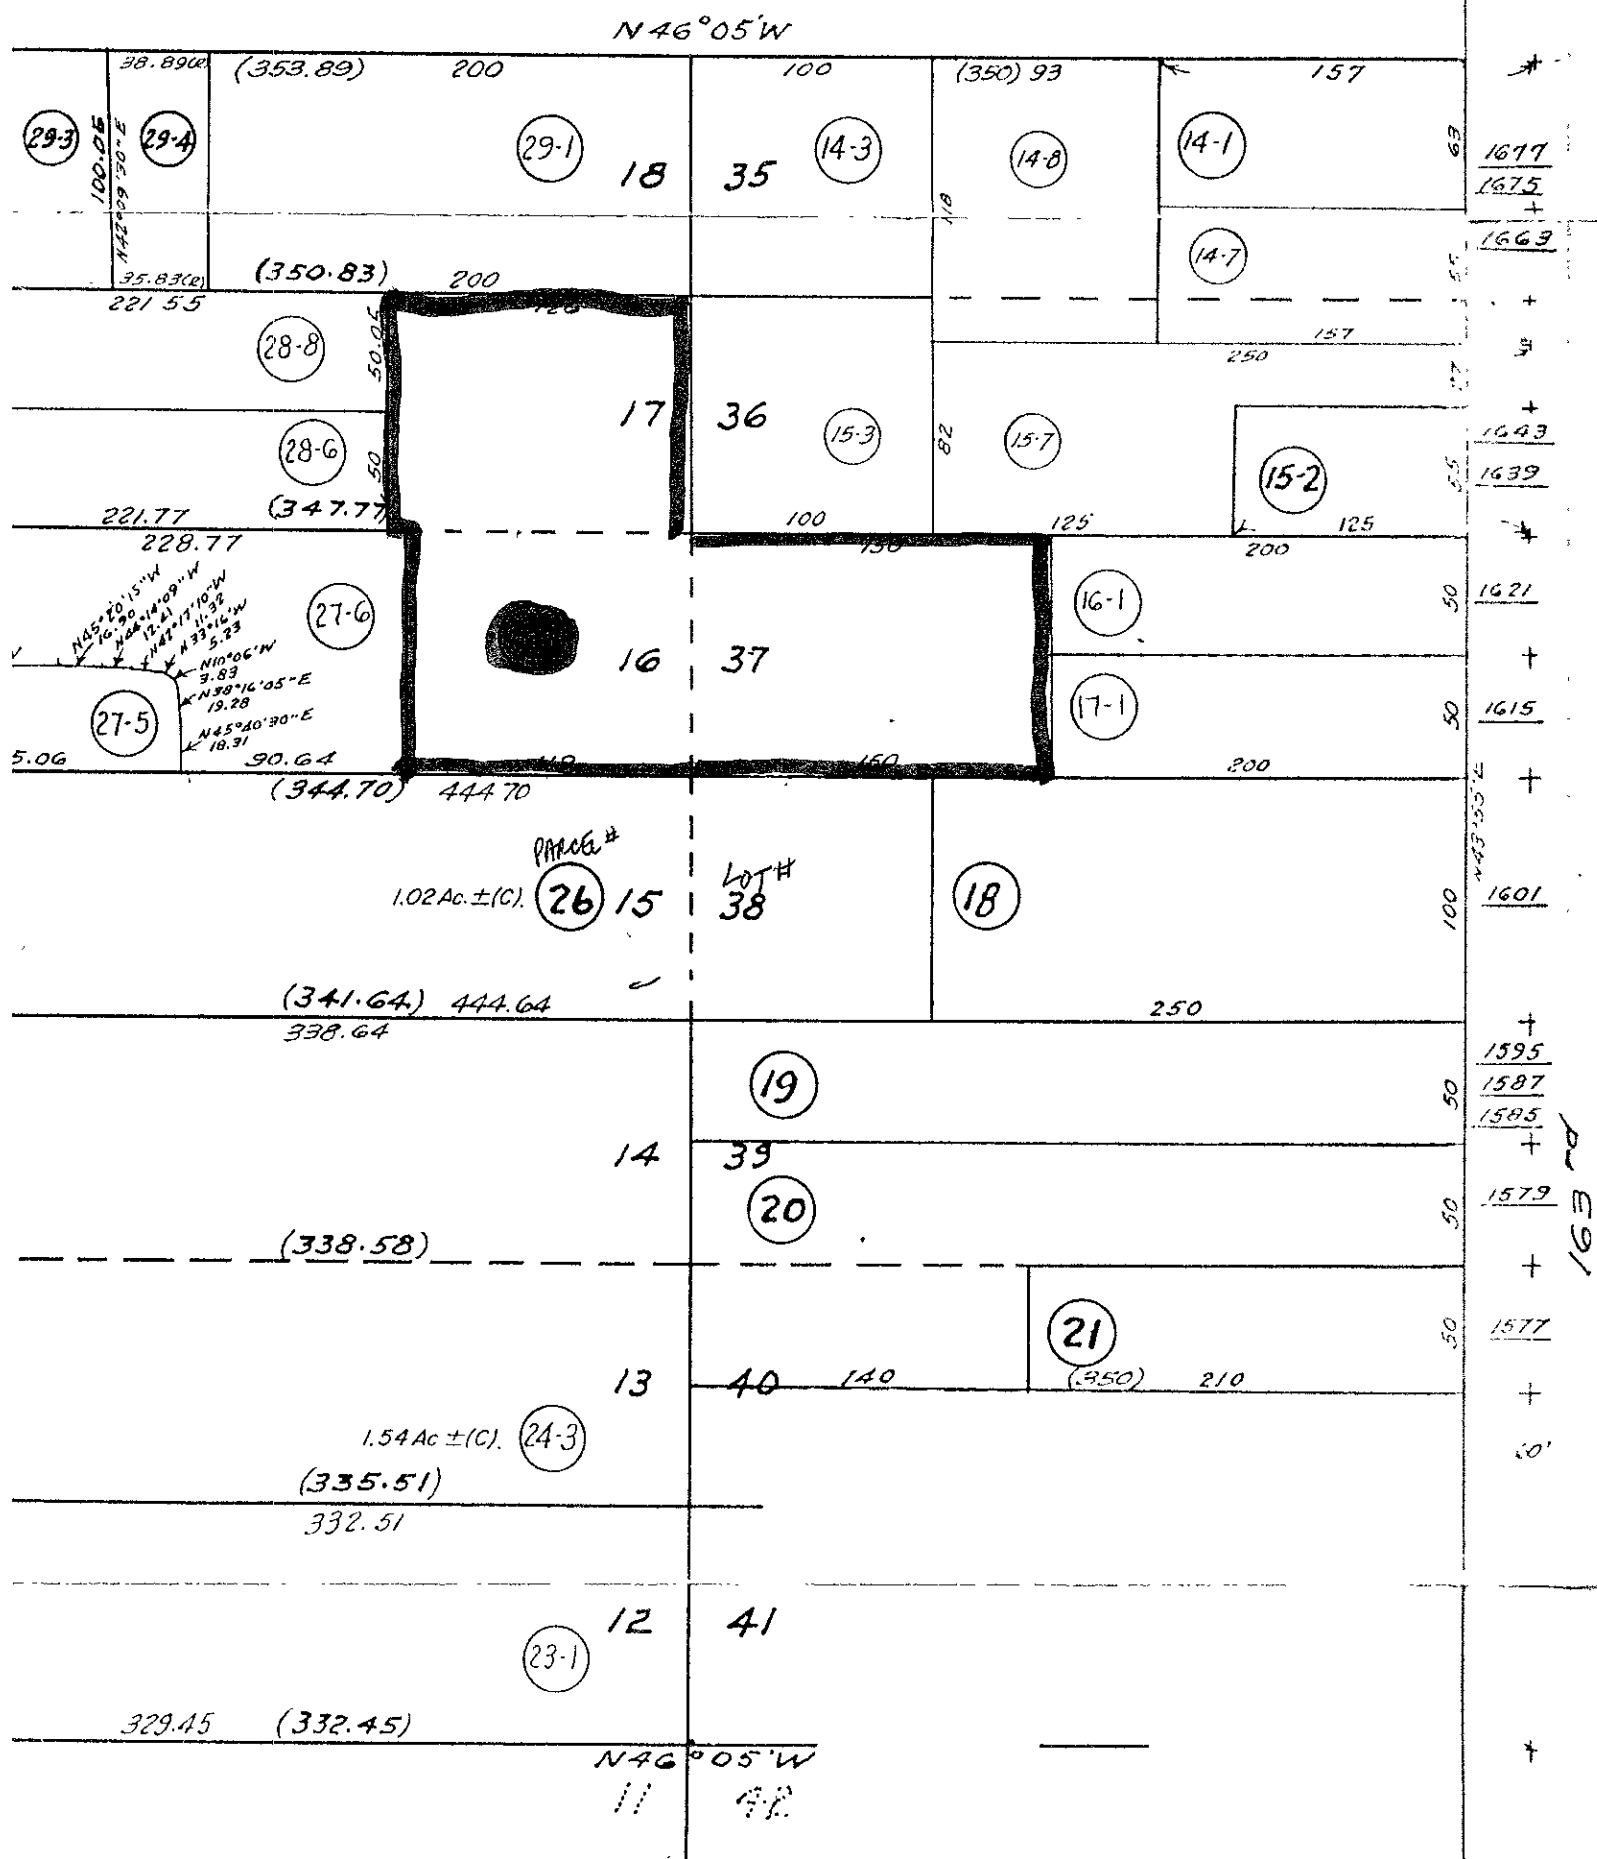

of the Gansberger Tract
Scale 1"=80'

63
Page 1.

63
Page 3.

67

Map of the Gansberger Tract
Scale 1"=80'

63
Page 1.

63
Page 3.

Aven
162 ND
1630
1624

1610

Marcella
St.
1600
1598

1590

50

54

A. C. Miller

100
1601

1595
1587
1585

1579

1577

60'

163 rd

Bevil Way

69

Helo Drive

67